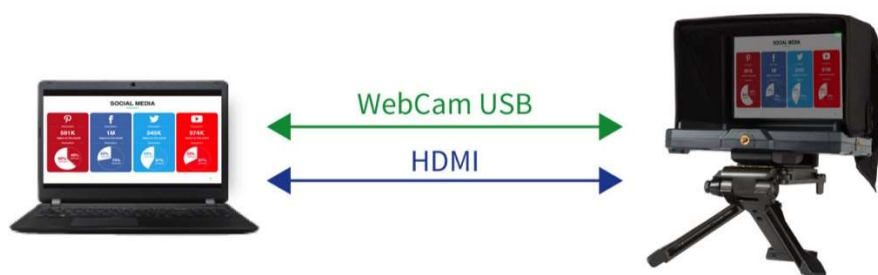

## TTL-100 會議用讀稿機

Datavideo TTL-100 會議用讀稿機將您的 Datavideo TLM-700K / TLM-700UHD 變成一個讀稿機，讓您可以直接在攝影機鏡頭前看到任何 HDMI 訊號影像。

TTL-100 會議用讀稿機非常適合在影像會議時保持目光自然直視，或讓講者保持眼睛與攝影機鏡頭處於水平中心，並且可同時觀看自己的畫面。

## 最適合使用在線上簡報報告或線上研討會

在攝影機上看起來很自然，在直視攝影機鏡頭中心的同時觀看您的自己的 PPT 內容。

最適合使用在線上簡報報告或線上研討會。 允許講者在直視攝影機鏡頭中心的同時看到自己。

## 始終自然的直視攝影機鏡頭的正中心

可與 Zoom, Google Meet 等線上會議軟體配合使用，當進行遠程採訪時，讓您在直視攝影機鏡頭的中心時，也同時看到您的受訪來賓。

帶有 1/4 螺牙的網路攝影機也可以直接安裝到 TTL-100

當 TTL-100 與立地式支架的配置中一起使用時， TTL-100 即可安裝各種大型攝影機。

## 線上簡報報告/線上研討會

在攝影機上看起來很自然的觀看您自己的 PPT 簡報內容\_同時直視攝影機的鏡頭的中心。