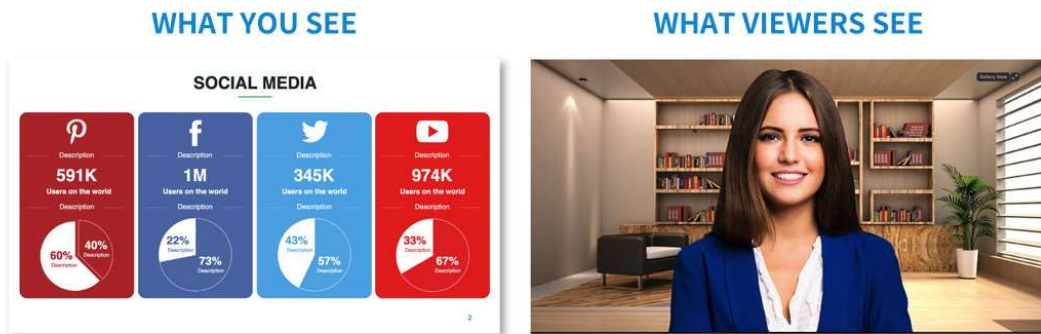

### 將 TLM-700 螢幕系列變成會議用讀稿機的高 CP 值方案

可與 Zoom, Google Meet 等線上會議軟體配合使用，當進行遠程採訪時，讓您在直視攝影機鏡頭的中心時，也同時看到您的受訪來賓。

## 最適合使用在線上簡報報告或線上研討會

在攝影機上看起來很自然，在直視攝影機鏡頭中心的同時觀看您的自己的 PPT 內容。

最適合使用在線上簡報報告或線上研討會。 允許講者在直視攝影機鏡頭中心的同時看到自己。

## 線上簡報報告/線上研討會

在攝影機上看起來很自然的觀看您自己的 PPT 簡報內容\_同時直視攝影機的鏡頭的中心。