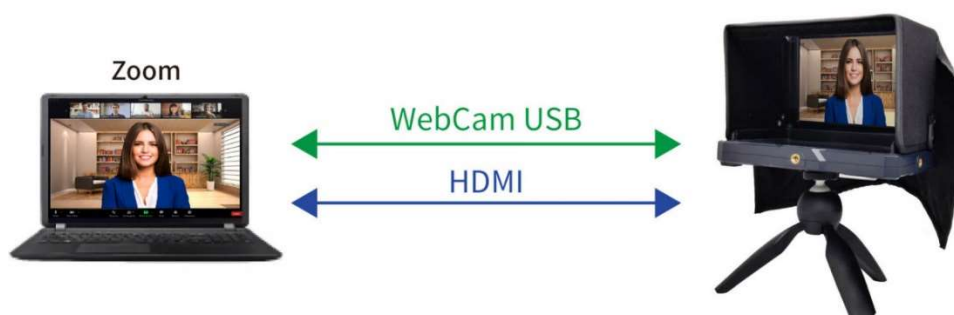

## TTL-100 會議用讀稿機

Datavideo TTL-100 會議用讀稿機將您的 Datavideo TLM-700K / TLM-700UHD 變成一個讀稿機，讓您可以直接在攝影機鏡頭前看到任何 HDMI 訊號影像。

TTL-100 會議用讀稿機非常適合在影像會議時保持目光自然直視，或讓講者保持眼睛與攝影機鏡頭處於水平中心，並且可同時觀看自己的畫面。

## 最適合使用在線上簡報報告或線上研討會

在攝影機上看起來很自然，在直視攝影機鏡頭中心的同時觀看您的自己的 PPT 內容。

最適合使用在線上簡報報告或線上研討會。 允許講者在直視攝影機鏡頭中心的同時看到自己。

## 始終自然的直視攝影機鏡頭的正中心

可與 Zoom, Google Meet 等線上會議軟體配合使用，當進行遠程採訪時，讓您在直視攝影機鏡頭的中心時，也同時看到您的受訪來賓。

帶有 1/4 螺牙的網路攝影機也可以直接安裝到 TTL-100

當 TTL-100 與立地式支架的配置中一起使用時， TTL-100 即可安裝各種大型攝影機。

## 線上會議

在攝影機上看起來很自然，TTL-100 會議用小型讀稿機讓您可以在直視攝影機的鏡頭中心的同時看到您的線上開會會議的對象。